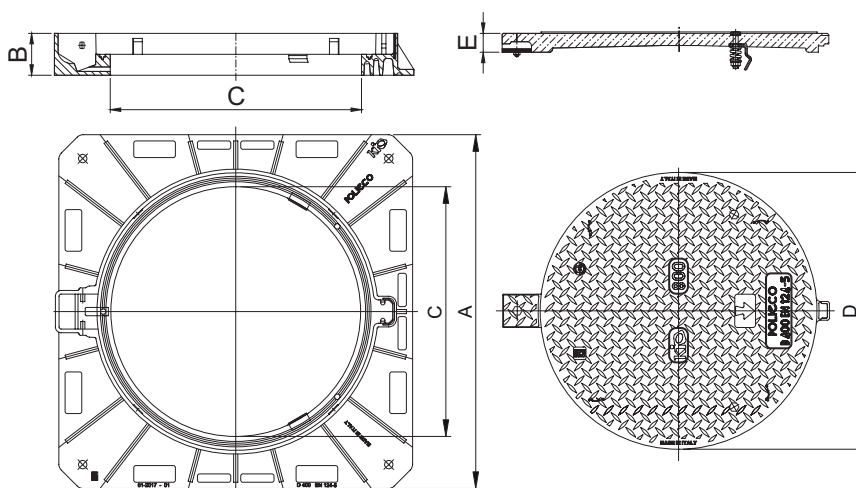

KIO 800

cadre carré | autobloquant

0400

articulé

FICHE TECHNIQUE

Dispositif de fermeture en matériau composite de classe D400, conforme à la norme EN 124-5.

DIMENSIONS

| Référence KIO | A (mm) | B (mm) | C (mm) | D (mm) | E (mm) | Poids (Kg) |
|---------------|-----------|--------|--------|--------|--------|------------|
| K800D400CA | 850 x 850 | 100 | ø 600 | ø 665 | 45 | 38.90 |