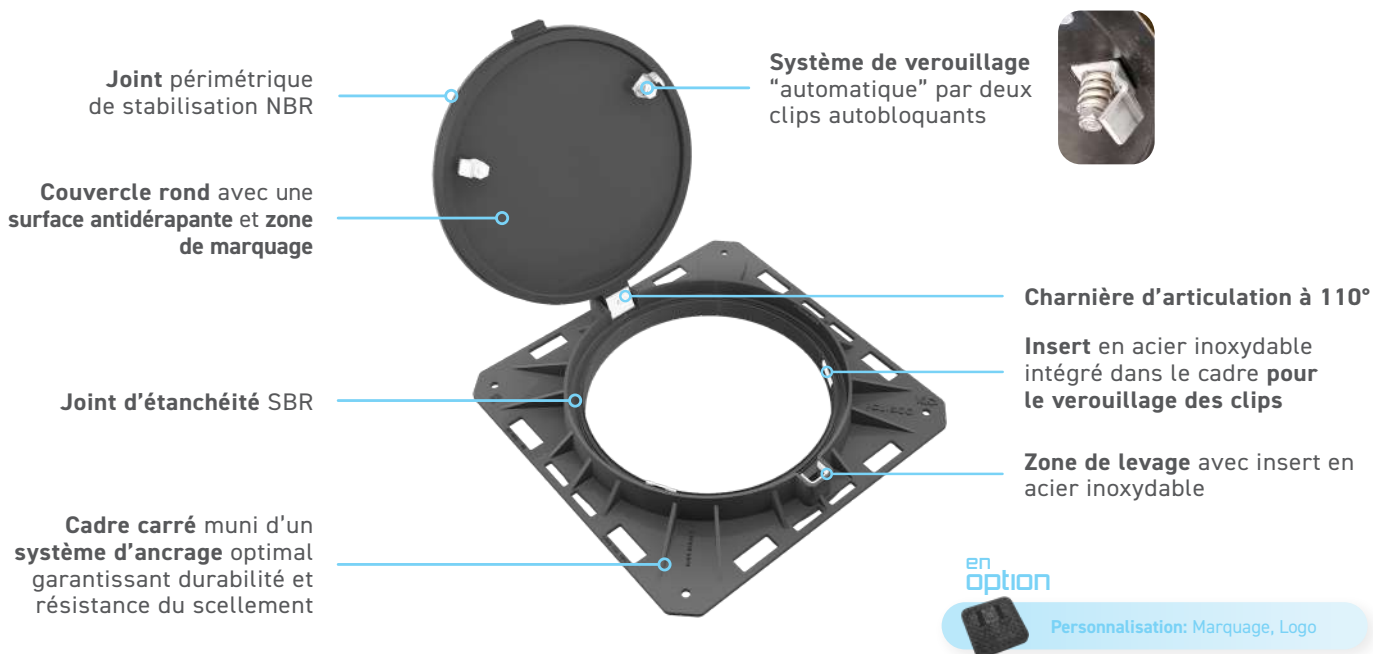

KIO 800

cadre carré | autobloquant

0400

articulé

FICHE TECHNIQUE

Dispositif de fermeture en matériau composite de classe D400, conforme à la norme EN 124-5.

DIMENSIONS

| Référence KIO | A (mm) | B (mm) | C (mm) | D (mm) | E (mm) | Poids (Kg) |
|---------------|-----------|--------|--------|--------|--------|------------|
| K800D400CA | 850 x 850 | 100 | ø 600 | ø 665 | 45 | 38.90 |